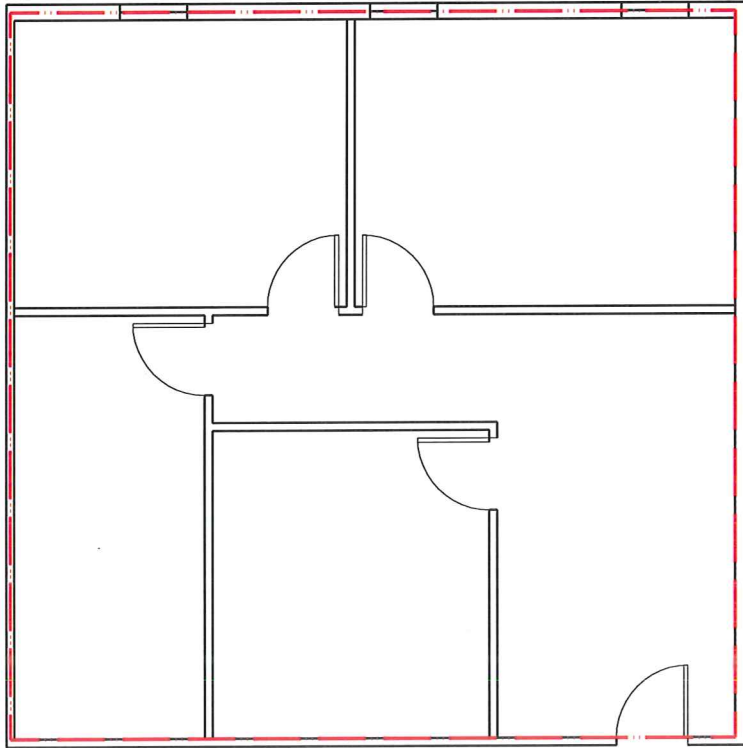

SUITE 135
1515 DEKALB PIKE

1,200 RSF

**1515 Dekalb Street
Suite 210
Blue Bell, PA 19422
1,419 RSF**

1515 Dekalb Street
Suite 101
Blue Bell, PA 19422

scale: 1/8" = 1'-0"