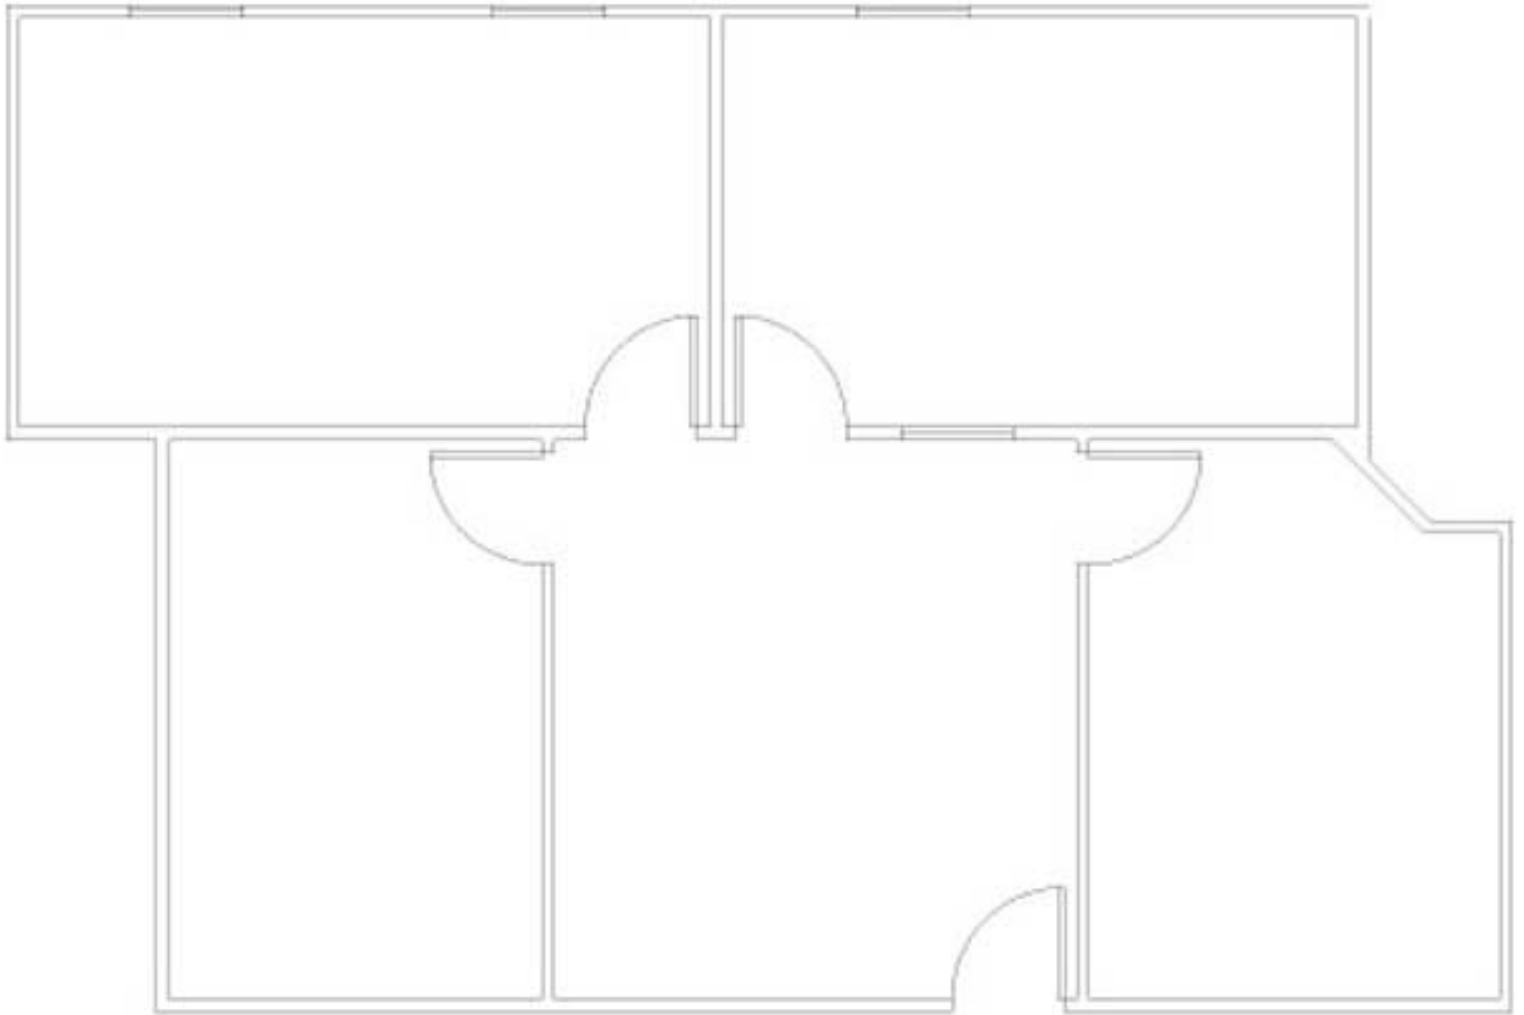

SUITE 135
1515 DEKALB PIKE

1,200 RSF

**1515 Dekalb Street
Suite 210
Blue Bell, PA 19422
1,419 RSF**

1515 Dekalb Street
Suite 101
Blue Bell, PA 19422

scale: 1/8" = 1'-0"